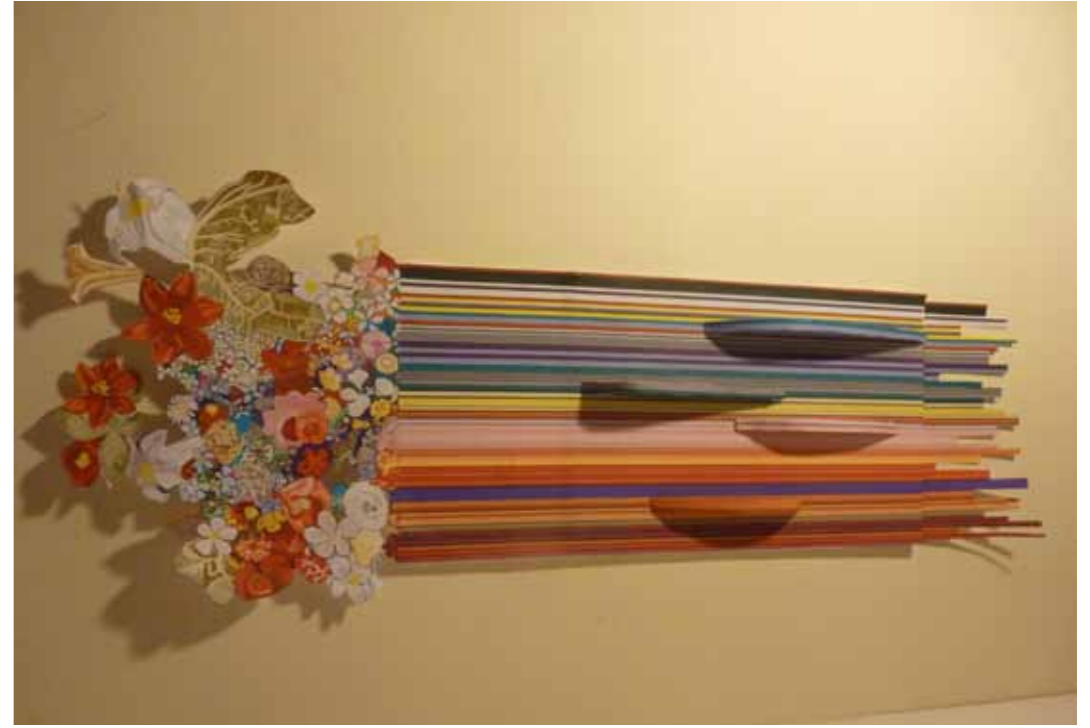

# La Part Manquante

*Mobilier Design en Aubusson*

Yveline Tropéa et Chloé Ruchon

Rencontre, dialogue, cahier d'inspiration...

Oeuvre brodée La Sophia d'Yveline Tropéa

Tentatives

# Croquis de l'assise Module 1

Maquette assise Module1

Croquis étagère murale Module 2

Maquette étagère murale module2

Ensemble rassemblant les 2 modules